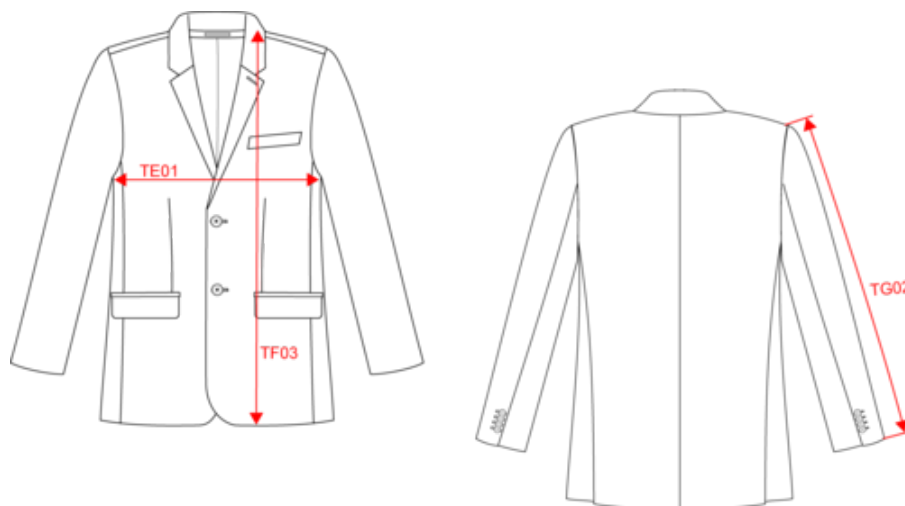

KARIBAN

K6132

Veste maille homme

- Légère et confortable.
- La classe du blazer, le confort de la maille pour un look business casual

80% polyester / 18% coton / 2% élasthane (Night navy heather) - 74% polyester / 24% viscose / 2% élasthane (Light grey heather). Maille interlock. Doublure corps en polycoton et manches en taffetas polyester. Veste 2 boutons. 2 poches passepoilées devant avec rabat et une poche poitrine. 2 poches intérieures boutonnées et une poche téléphone. Liseré contrasté intérieur devant. Bas de manches avec 4 boutons dont 1 avec une boutonnière contrastée. 2 fentes d'aisance au dos. 1 zip invisible intérieur côté coeur pour accès personnalisation.

Veste maille homme

Dimensions (cm)

Mesures en cm	46	48	50	52	54	56	58	60	62	64	66
TE01 - 1/2 largeur poitrine à 1.5cm de l'emmanchure	48.00	50.00	52.00	54.00	56.00	58.00	60.00	62.00	64.00	66.00	68.00
TF03 - Hauteur totale devant de l'HSP	77.00	78.00	79.00	80.00	81.00	82.00	83.00	84.00	85.00	86.00	87.00
TG02 - Longueur manche longue	67.25	68.00	68.50	69.00	69.50	70.00	70.00	70.50	70.50	71.00	71.00